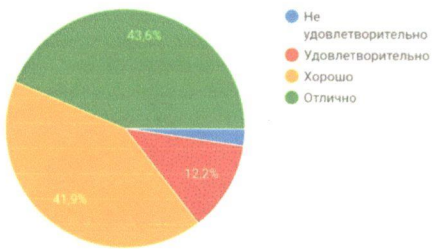

Новая форма

Вопросы Ответы 173 Настройки

173 ответа

Принимать ответы ☐

Сводка Вопрос Отдельный пользо

Довольны ли Вы работой дошкольного учреждения в целом?

172 ответа

Копировать